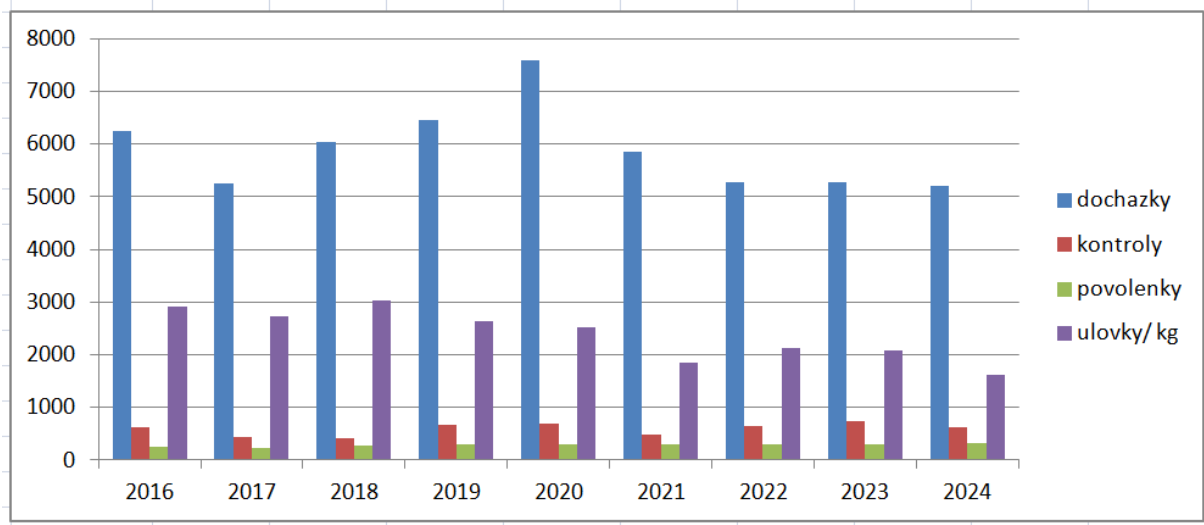

GRAF – 1

	2016	2017	2018	2019	2020	2021	2022	2023	2024
docházky	6250	5249	6041	6461	7586	5861	5264	5276	5195
kontroly	618	442	422	667	688	482	643	744	634
povolenky	245	225	276	307	307	308	301	299	312
ulovky/ kg	2915	2731	3031	2636	2519	1855	2122	2075	1626